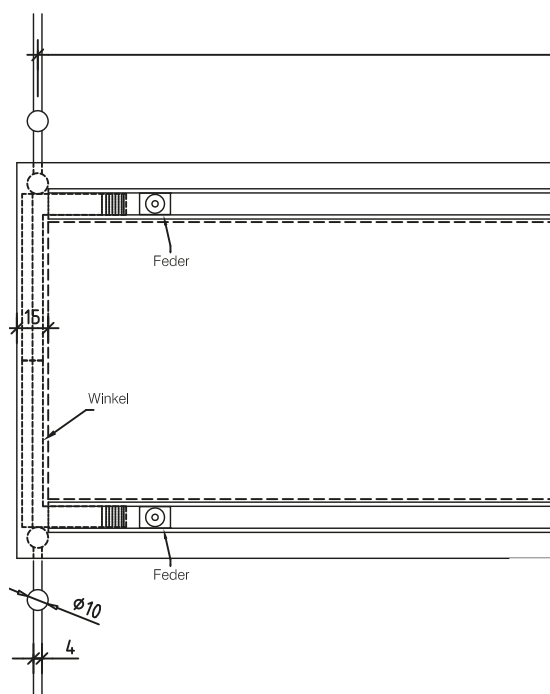

MOEDING

SCHWEBENDE PLATTEN | FLOATING TILES

SERATON - DAS ZIEGELGITTER SERATON - THE CERAMIC GRID

Mit dem neuen Gittersystem von MOEDING schweben die Ziegelplatten an der Fassade wie an einem unsichtbaren Band. Hierzu werden die Ziegelplatten in eine Konstruktion aus Edelstahlseilen eingespannt und mit Hilfe von Edelstahlkugeln so befestigt, dass die Unterkonstruktion nicht mehr zu sehen ist.

With MOEDING's new grid system, the ceramic tiles float on the façade like an invisible band. Here, tiles are clamped onto a construction made from stainless steel cables and, using stainless steel balls, are fastened in such a way that the substructure can no longer be seen.