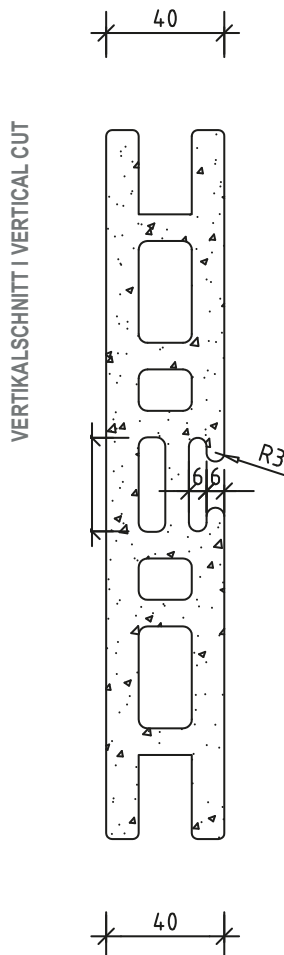

DETAILANSICHT | PLATTENSCHNITTE VERTIKAL & HORIZONTAL
DETAILED VIEW | CROSS-SECTION VERTICAL & HORIZONTAL

KERAMIKFASSADEN | TERRACOTTA FAÇADES

Die Keramikfassade von MOEDING ist ein ideales Konstruktionsprinzip zur Außenwandverkleidung. Die bauphysikalischen Eigenschaften ergänzen sich zu einem perfekten Fassaden-System: innovativ, wartungsfrei, ökologisch, ökonomisch und mit besonders großem Potential an gestalterischen Möglichkeiten.

The rainscreen cladding by MOEDING with thermal insulation offers the ideal construction principle for exterior cladding. The structural characteristics complement each other to create a perfect façade system, which is innovative, maintenance-free, ecological, economical and offers great design potential.