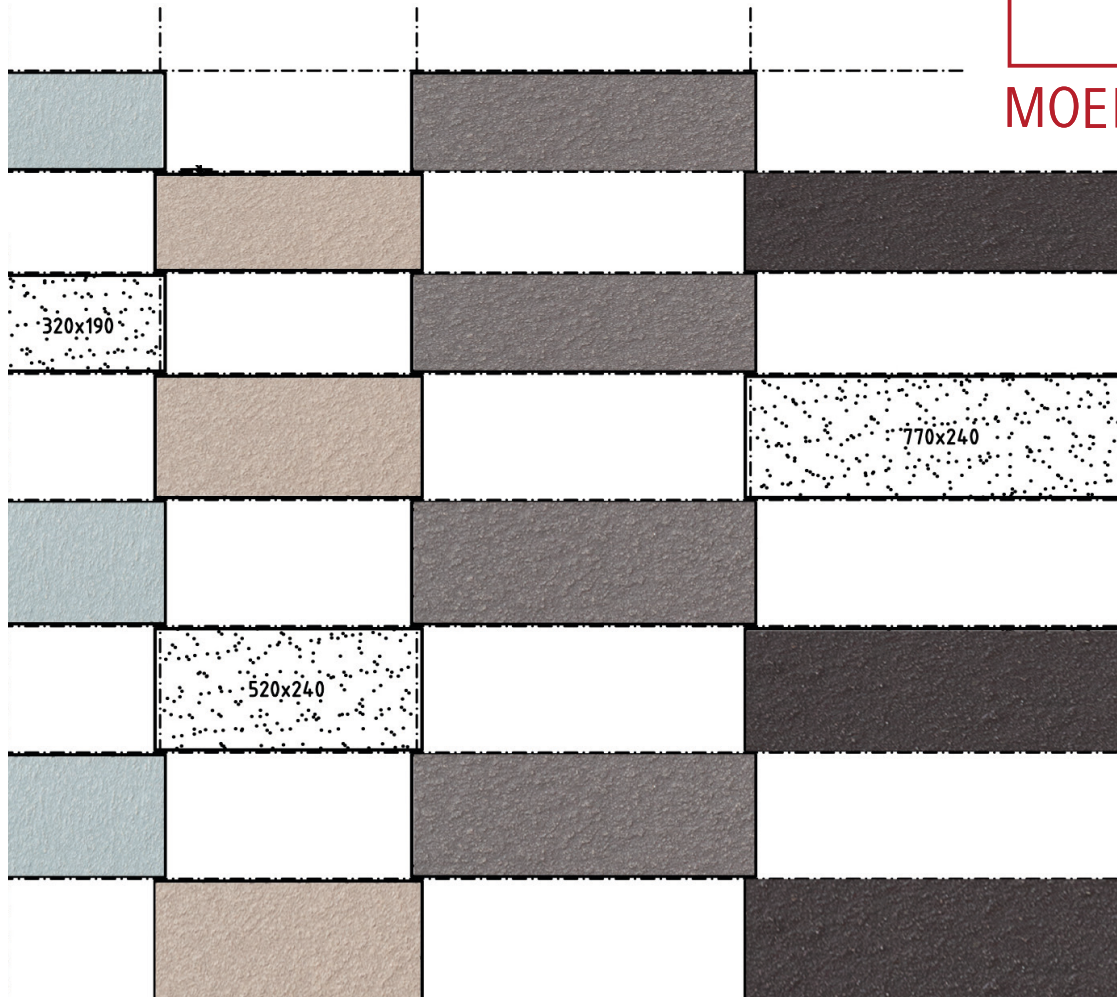

MOEDING

SCHWEBENDE PLATTEN | FLOATING TILES

SERATON - DAS ZIEGELGITTER SERATON - THE CERAMIC GRID

Mit dem neuen Gittersystem von MOEDING schweben die Ziegelplatten an der Fassade wie an einem unsichtbaren Band. Hierzu werden die Ziegelplatten in eine Konstruktion aus Edelstahlseilen eingespannt und mit Hilfe von Edelstahlkugeln so befestigt, dass die Unterkonstruktion nicht mehr zu sehen ist.

With MOEDING's new grid system, the ceramic tiles float on the façade like an invisible band. Here, tiles are clamped onto a construction made from stainless steel cables and, using stainless steel balls, are fastened in such a way that the substructure can no longer be seen.

DETAILANSICHT | PLATTENSCHNITTE VERTIKAL & HORIZONTAL
DETAILED VIEW | CROSS-SECTION VERTICAL & HORIZONTAL

KERAMIKFASSADEN | TERRACOTTA FAÇADES

Die Keramikfassade von MOEDING ist ein ideales Konstruktionsprinzip zur Außenwandverkleidung. Die bauphysikalischen Eigenschaften ergänzen sich zu einem perfekten Fassaden-System: innovativ, wartungsfrei, ökologisch, ökonomisch und mit besonders großem Potential an gestalterischen Möglichkeiten.